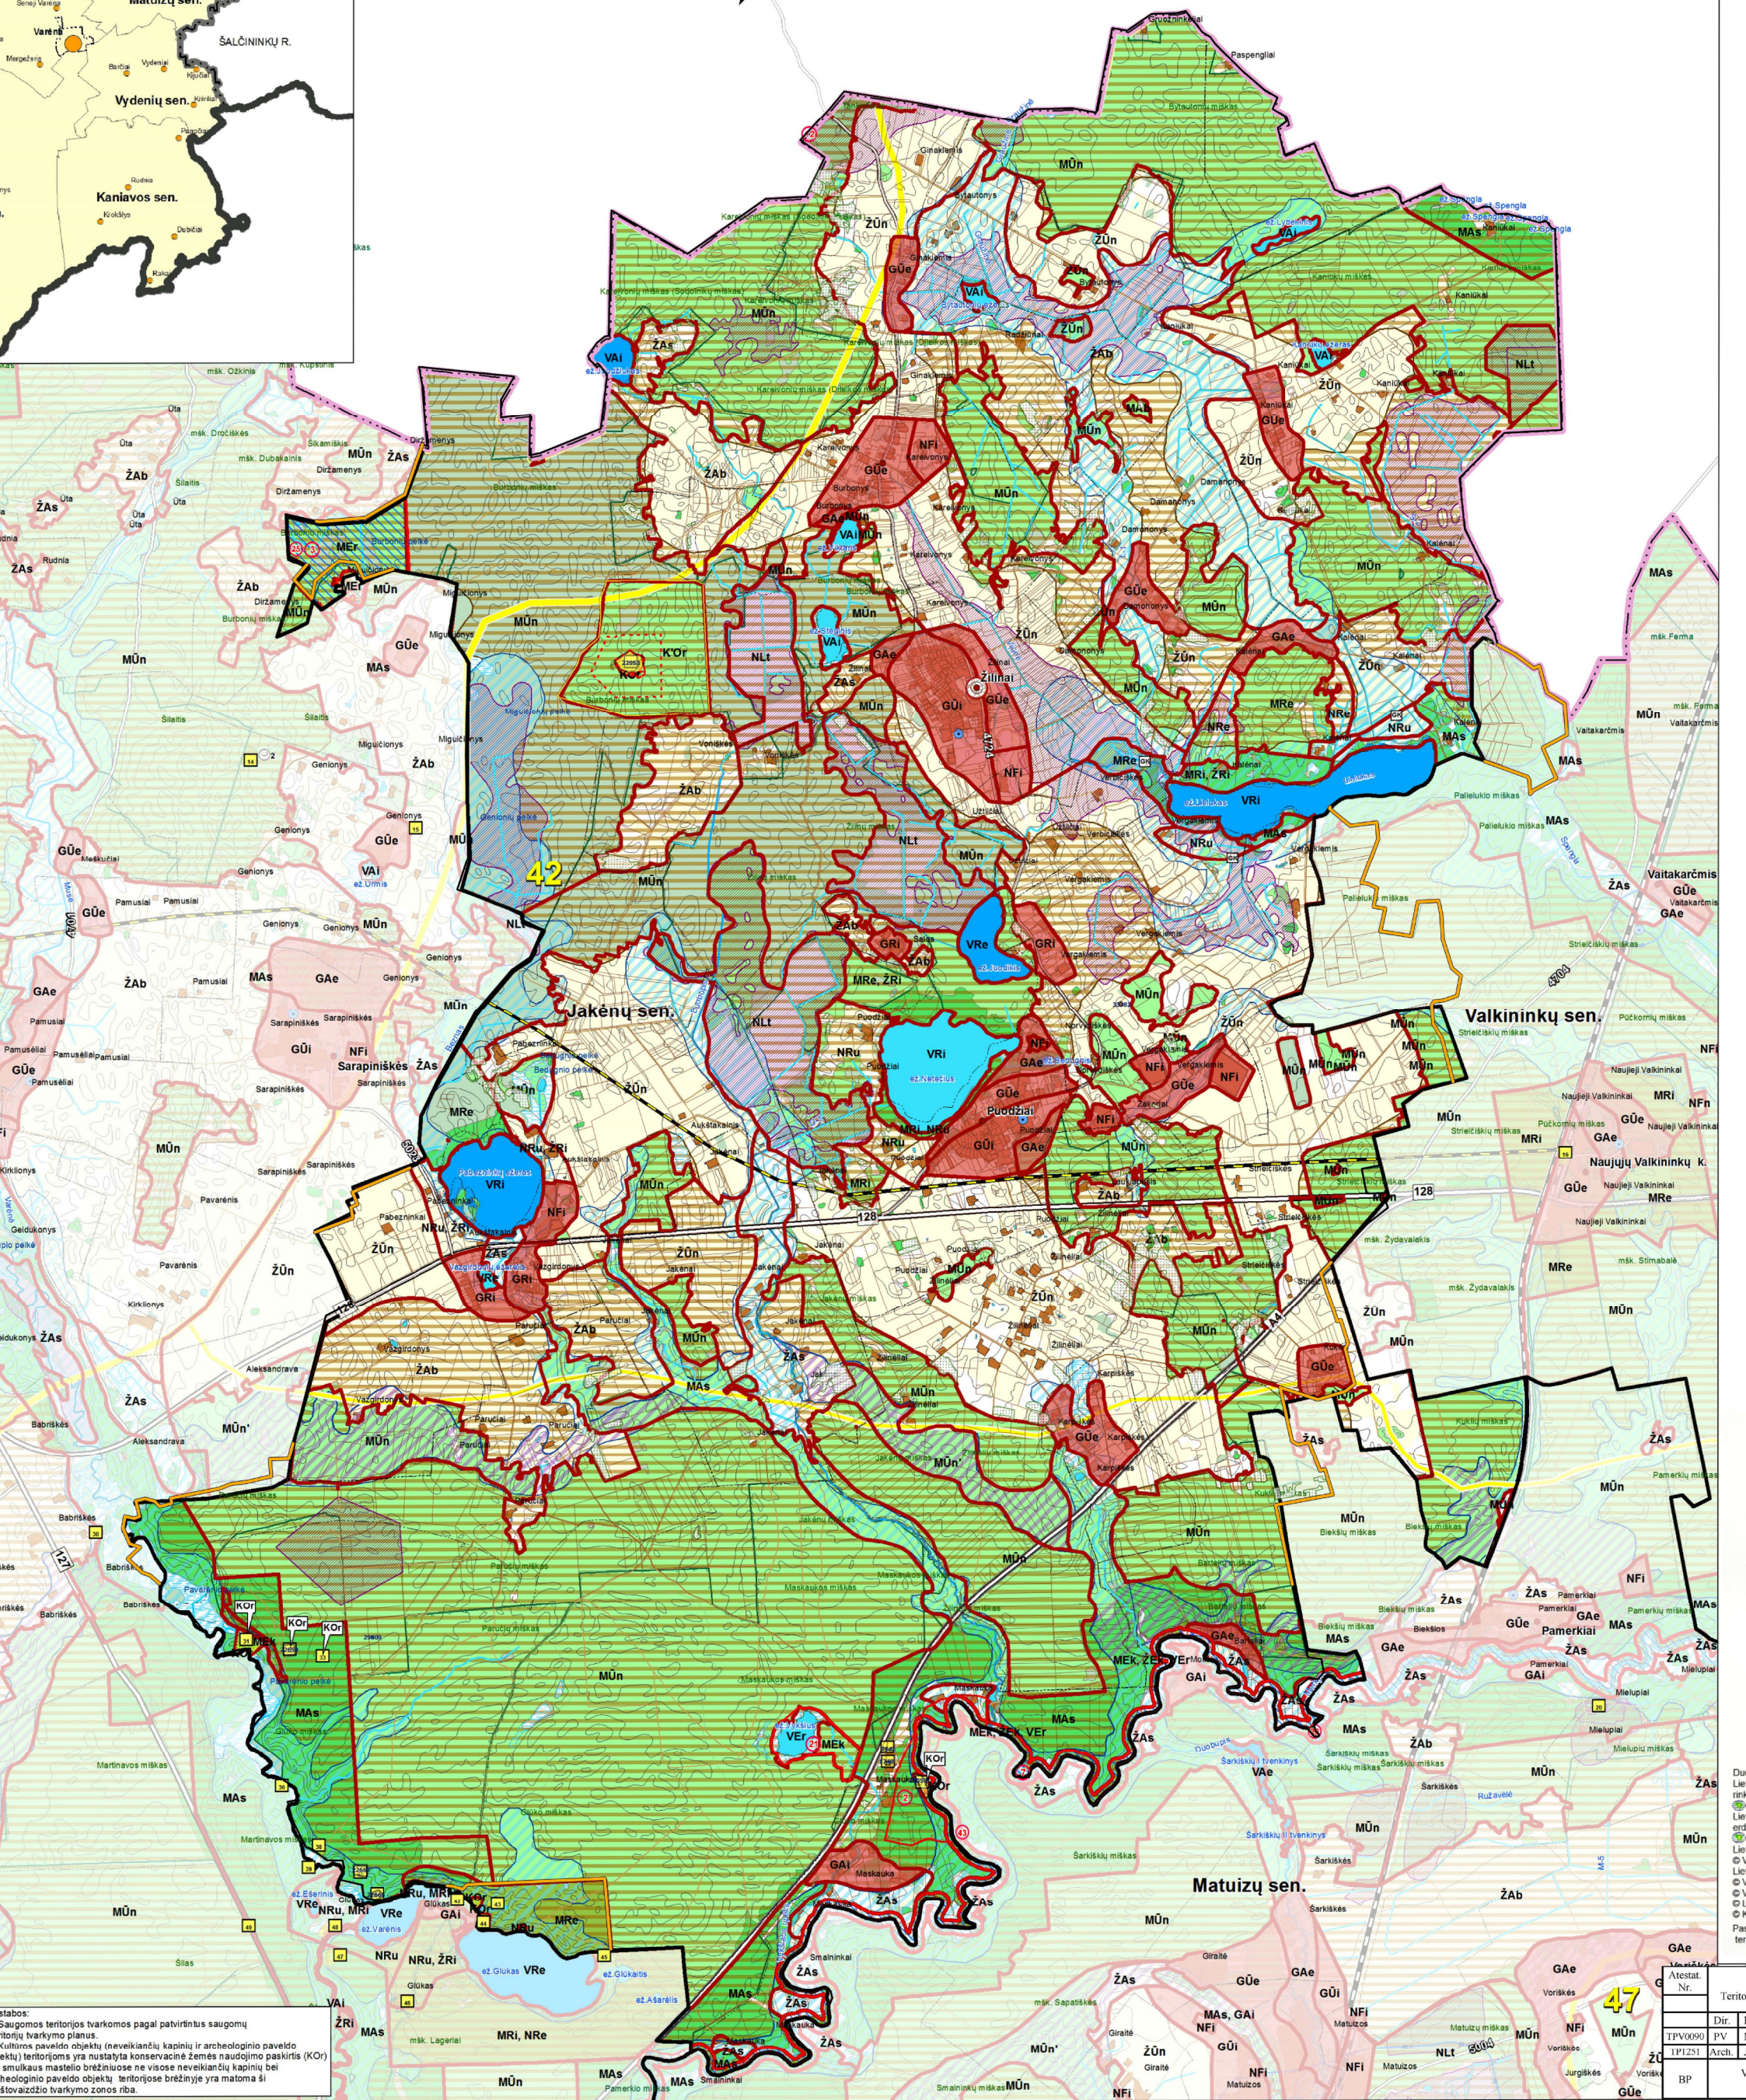

- Pasikeitusios seniūnijų ribos
- Žemės sklypų ribos Jakėnų seniūnijoje
- Kultūros vertybių objektų vizualinės apsaugos zonos Jakėnų seniūnijoje
- Kultūros vertybių objektų teritorijos Jakėnų seniūnijoje
- Žemė apauganti mišku Jakėnų seniūnijoje (2021 m)