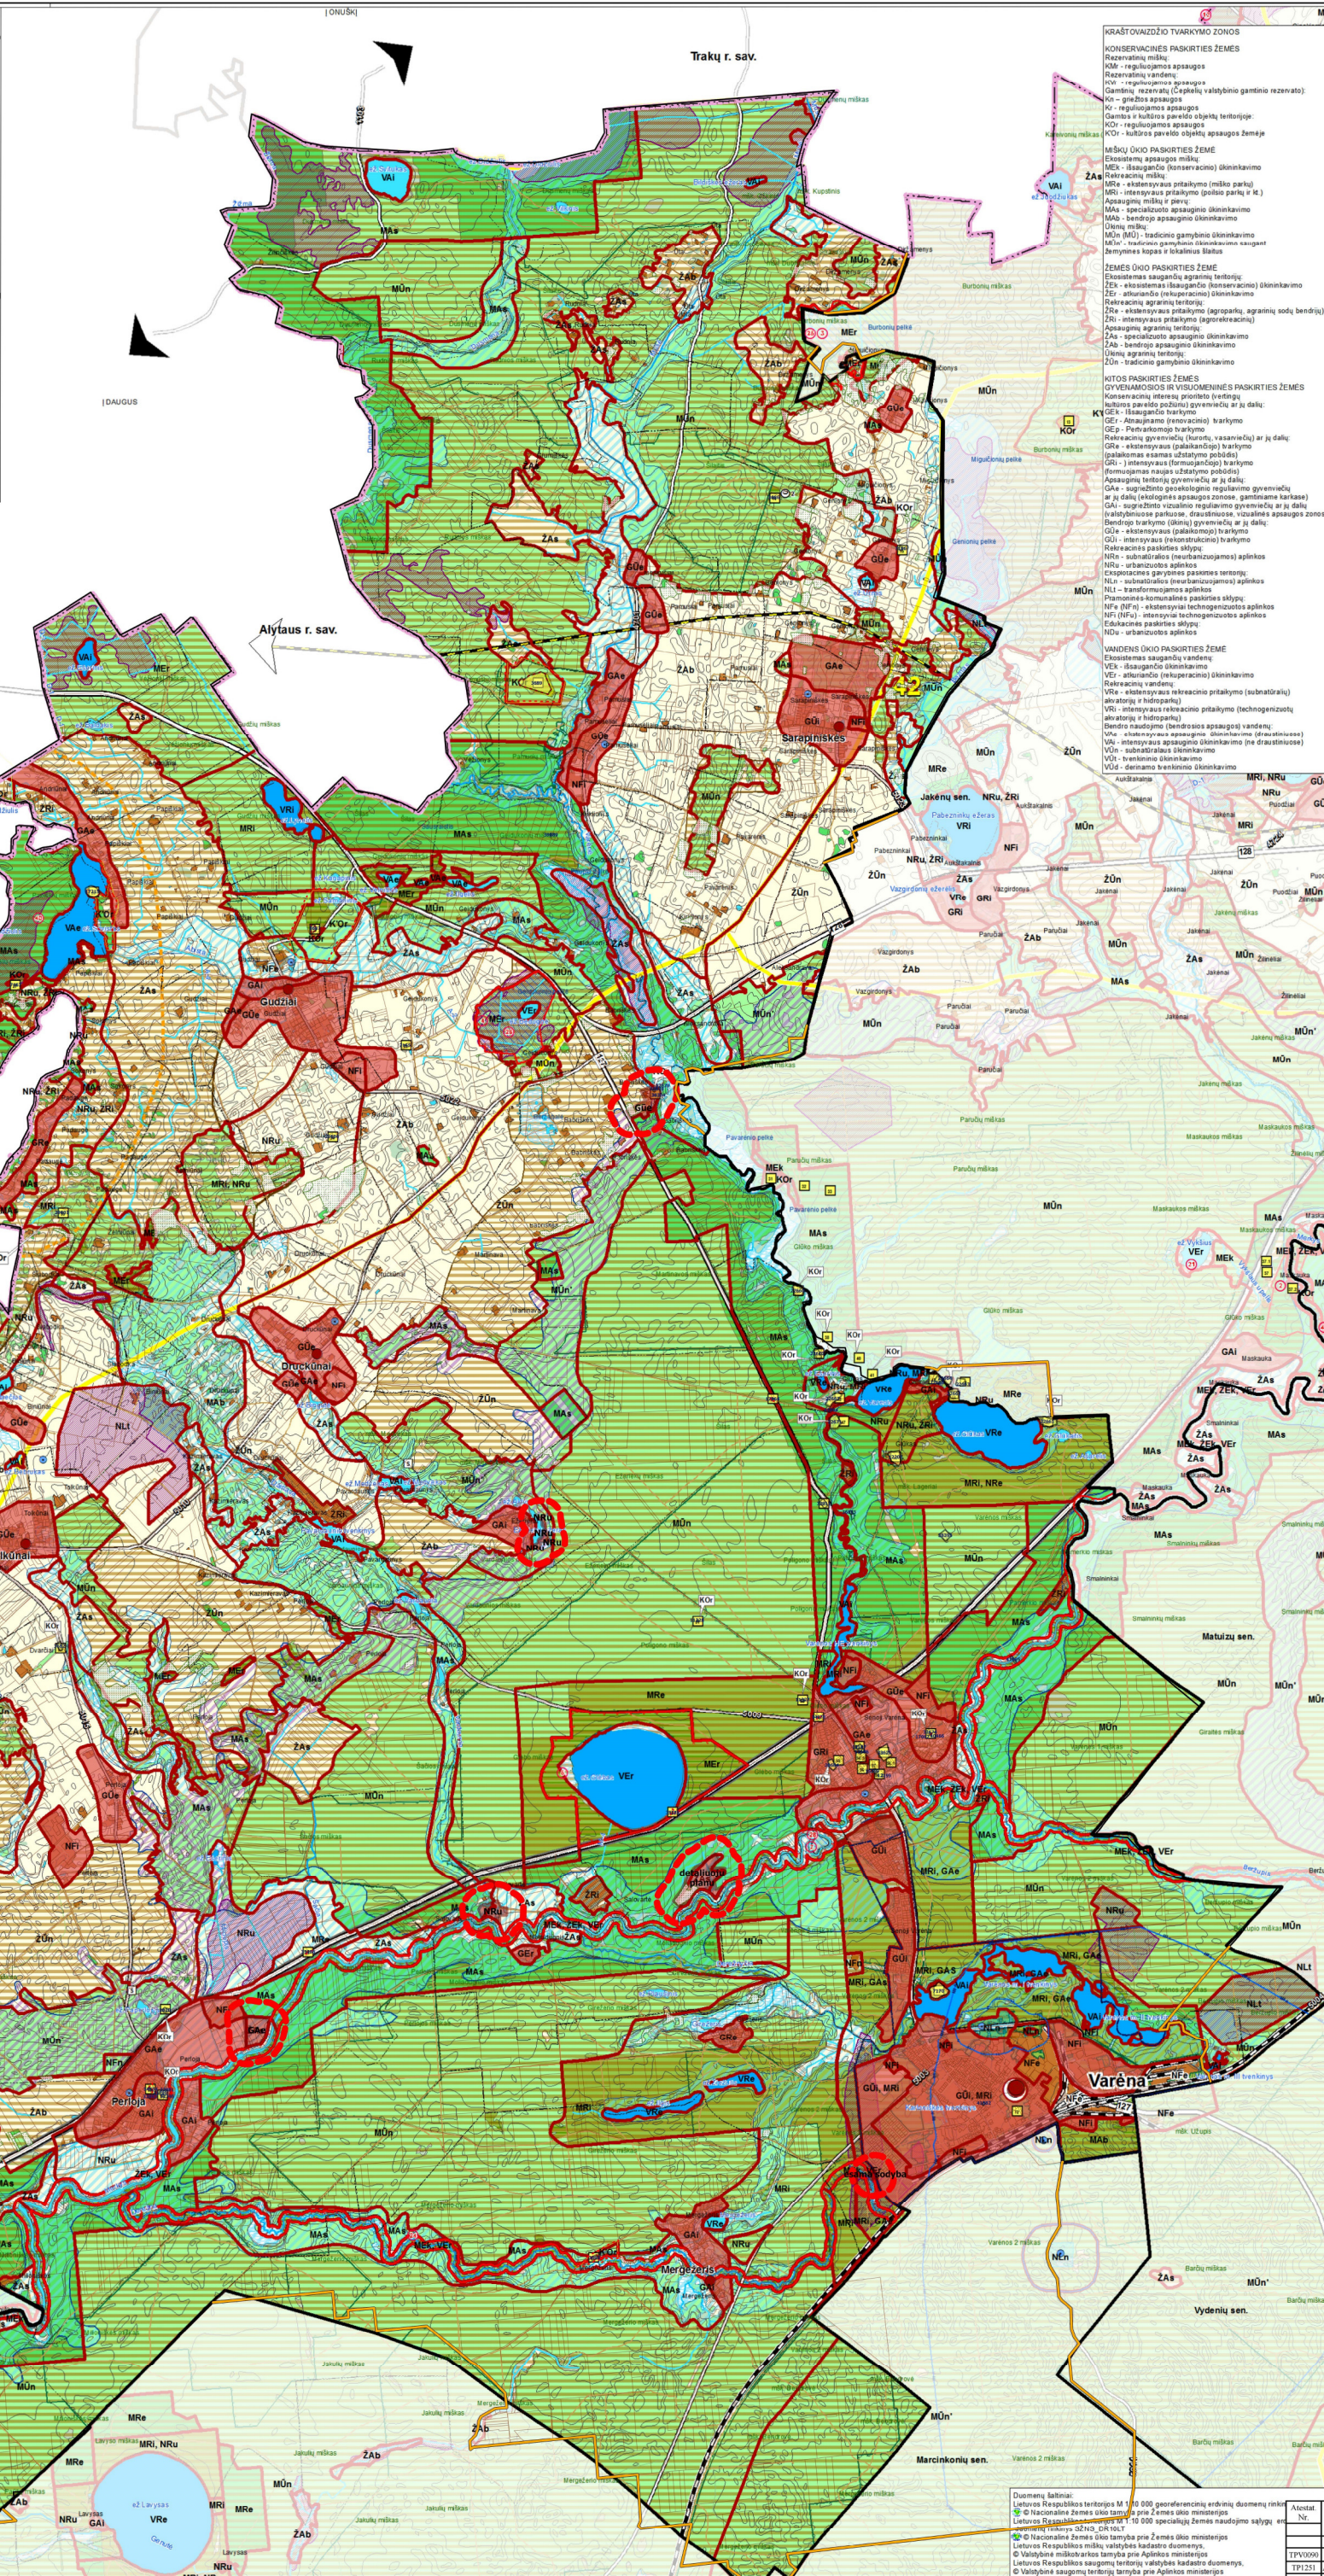

Historical and cultural information about the Varėna region, including mentions of the Varėna National Park and various historical sites.

Legend and supplementary information. Includes sections for:
- SUITABILIŲ ŽEMŲ ŽEMĖS (Suitable land types)
- KRAŠTOVAIZDŽIO TVARKYMO ZONOS (Landscape management zones)
- KONSERVACIJOS PASKIRTIES ŽEMĖS (Conservation purpose lands)
- MŪŠŲ ŪKIO PASKIRTIES ŽEMĖS (Livestock farming purpose lands)
- ŽEMĖS ŪKIO PASKIRTIES ŽEMĖS (Agriculture purpose lands)
- KITOS PASKIRTIES ŽEMĖS (Other purpose lands)
- VANDENS ŪKIO PASKIRTIES ŽEMĖS (Water management purpose lands)
- SAUGOMOS TERITORIJOS (Protected areas)
- GAMTINIO KARKASO SUDETIMO D. (Natural environment damage)
- MIGRACIJOS KORIDORIAI (Migration corridors)
- VĪDINIO STABILIZAVIMO ANEALAI (Internal stabilization anomalies)
- KRAŠTOVAIZDŽIO NAUJINAVIMO AP. (Landscape renovation areas)
- Kultūros paveldo objektai ir vietos (Cultural heritage objects and places)
- Kraštovaizdžio ribos (Landscape boundaries)
- SAUGOMOS TERITORIJOS EKSPLIKACIJA (Protected areas explanation)
- NATURA 2000 teritorijos (Natura 2000 territories)
- REKOMENDUOJAMAS PERSPEKTYV. SAUGOMAS TERITORIJAS (Recommended prospective protected areas)
- GAMTOS PAVELDO OBJEKTAI (Natural heritage objects)
- Bendrojo plano keitimų sutartiniai pažymėjimai (Consensual markings of general plan changes)
- Duomenų šaltiniai (Data sources)
- Atestavimas (Certification)
- VGTU (Geotechnical Institute of the Lithuanian Academy of Sciences)